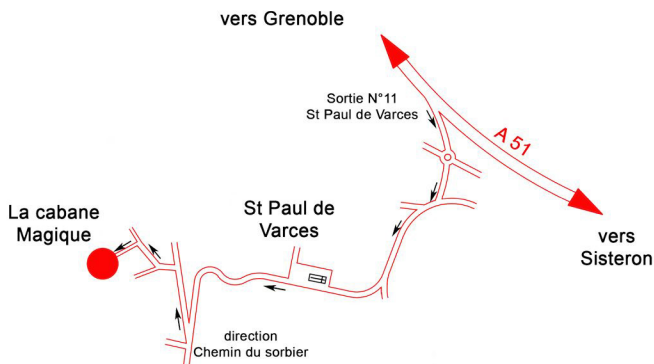

## ***LA CABANE MAGIQUE***

### **ACCES**

En voiture à 15mn de Grenoble : (direction sisteron)

Sortie N°11 Saint Paul de Varcès .

(après sortie Varcès)

Une fois arrivé à l'église de St Paul, continuez à monter tout droit. Après les quelques virages et un ralentisseur, tournez à droite, (chemin du sorbier), puis 1<sup>ère</sup> à gauche en montée (chemin du col de l'arc) et 1<sup>ère</sup> à droite (suivre panneau BRUN TRAVEL, et la route goudronnée jusqu'au bout, dans la propriété privée).